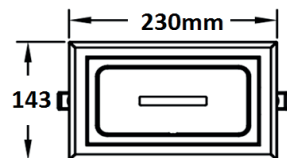

- Uso Domestico

- Iluminación exterior

- Tiendas

DIMENSIONES

Peso / Weight: 1.8kg
 Diámetro / Diameter: 230x143mm
 Corte de techo / Ceiling Cut: 220x130mm

FOTOMETRÍAS